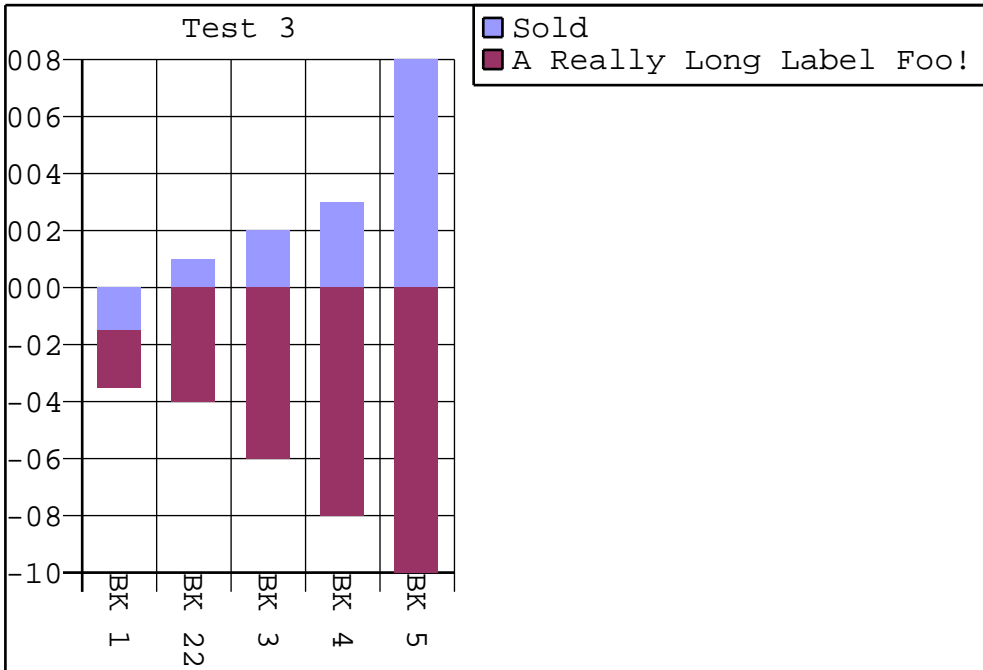

Name	Sold	Negative	Ty Sales	LY Sales
BK 1	-1.5	-2	3000	3300
BK 22	1	-4	2400	2100
BK 3	2	-6	4000	4100
BK 4	3	-8	4700	4100
BK 5	8	-10	2500	5500