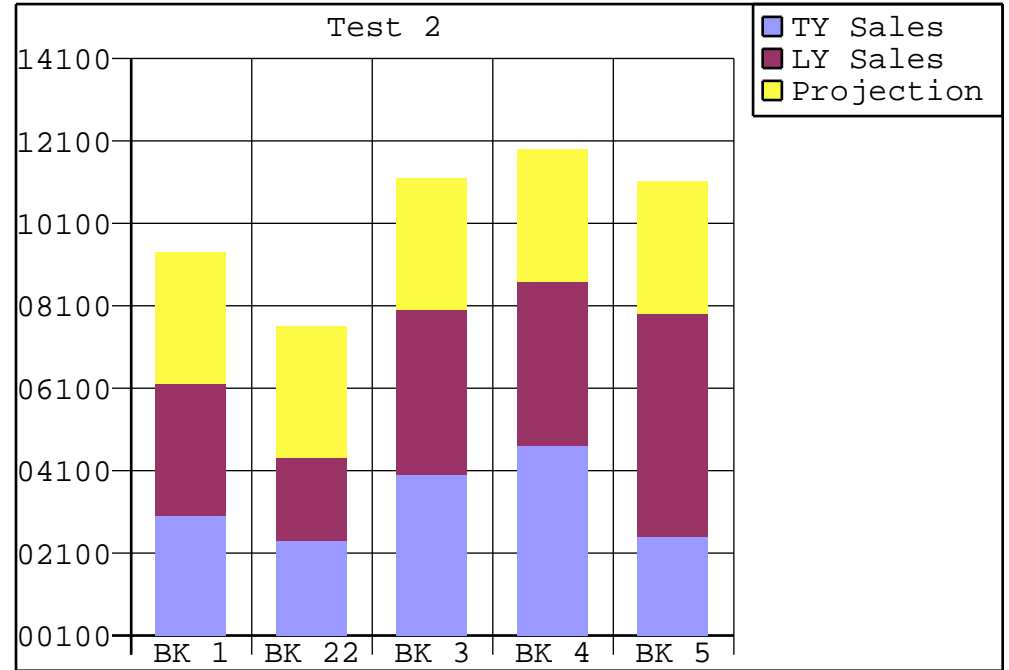

Name	Sold	Negative	Ty Sales	LY Sales
BK 1	-1.5	-2	3000	3300
BK 22	1	-4	2400	2100
BK 3	2	-6	4000	4100
BK 4	3	-8	4700	4100
BK 5	8	-10	2500	5500